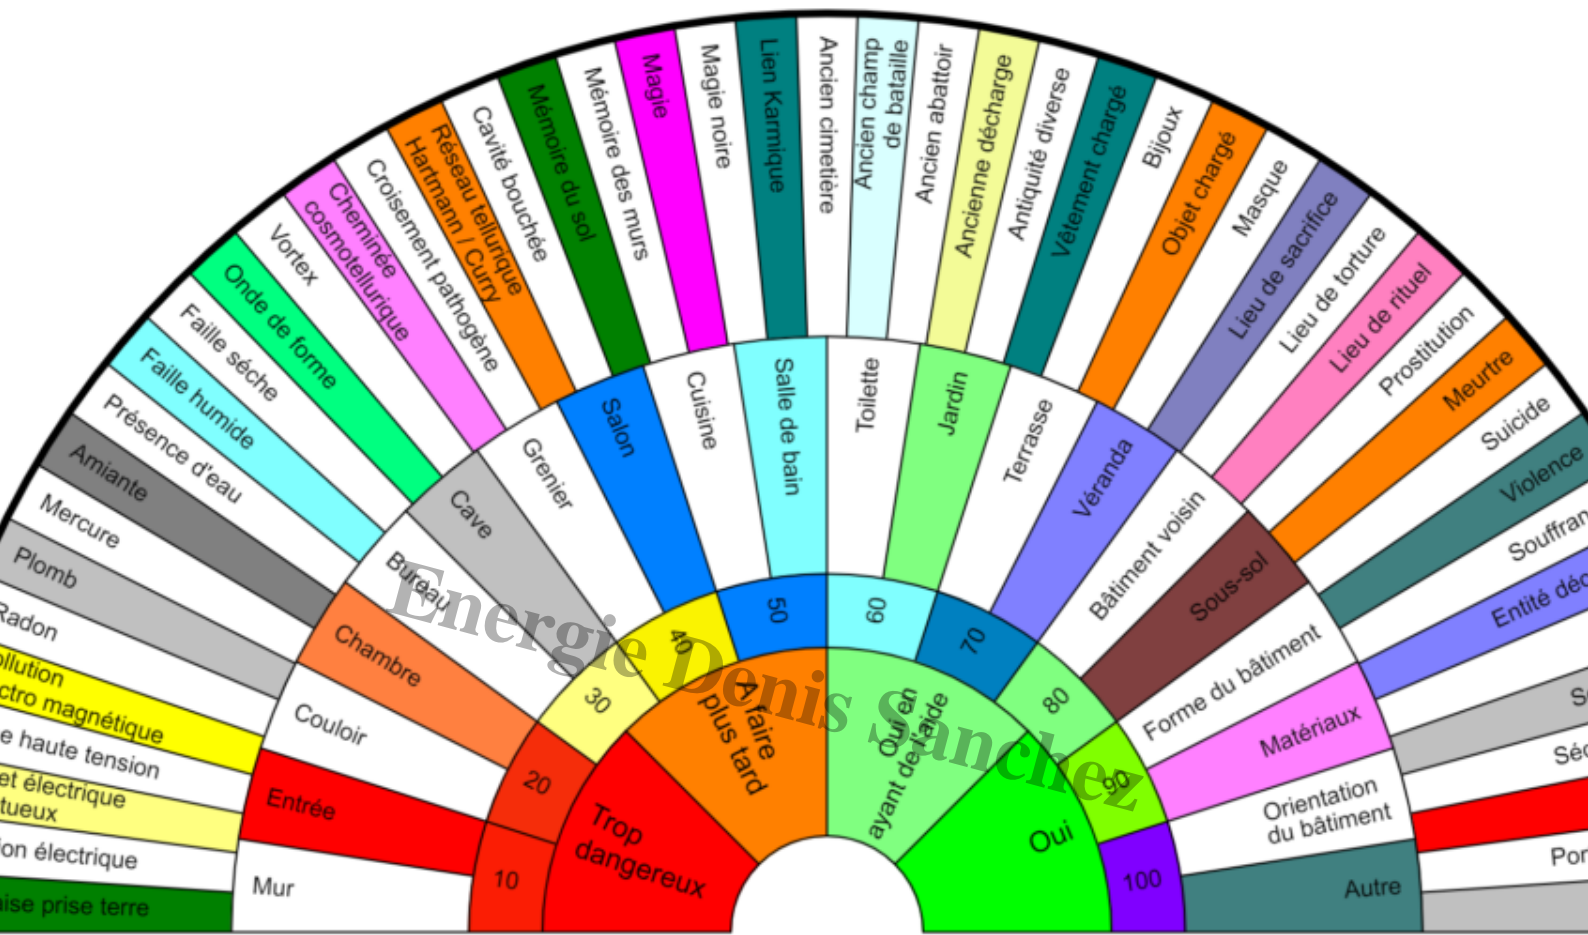

créé avec

Categorie

1. BioÉnergie
2. GÉobiologie
3. Outils

Tags

1. géobiologie
2. Logiciel
3. pendule
4. planche
5. radiesthésie

date créée

21 janvier 2020

Auteur

denis